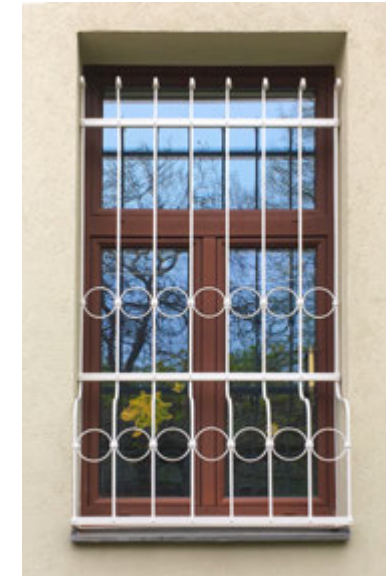

Fixe Gitter

Ihr Meisterbetrieb

Qualität aus Österreich

Wir sind ein Familienbetrieb in vierter Generation: 1920 wurde die Schlosserei von unserem Urgroßvater Anton Beran ge- gründet. Unsere bewährten Scherengitter,